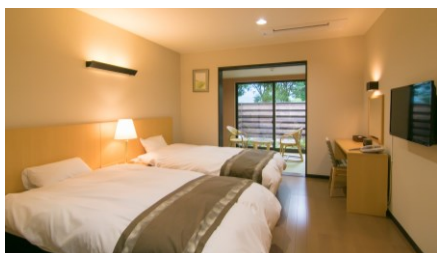

京都和束荘

仕事内容	宿泊施設での接客・調理補助
勤務地	和束町白栖猪ヶ口25-5 京都和束荘
応募資格	不問
雇用形態	パート
就業期間	令和4年3月31日まで 以降1年毎に契約更新
勤務時間	7：30～21：00のうち4時間程度
給料	時給940円 早朝手当（8時まで）時給966円
休日・休暇	シフト制
待遇	通勤手当 規定内支給（1日1,000円まで）
備考	マイカー通勤可（駐車場代自己負担無し）
連絡先	和束町活性化センター TEL 0774-78-3396
ホームページ	wazukaso.com
メッセージ	☆スタッフさん募集☆ フロント業務、飲食サービス、清掃、配膳、洗い場他...少人数で運営している施設なので、お客様のお迎えからホールでの飲食サービス、清掃、ベットメイクなど宿泊施設の業務全般を経験できます！